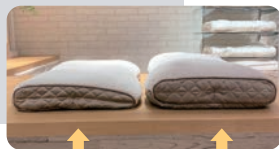

❖ 衛生的に問題が…

枕は丸洗い出来ないことが多く、皮脂汚れなどが原因で衛生的ではないことがあります。除菌・消臭などの定期的なメンテナンスで清潔にお使いください。

へたった枕

新品の枕