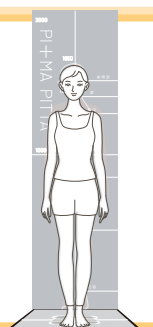

## あなたにピッタリ *Pitta* の枕とマットレスを測定してみませんか？

### 西川独自の判定システム『ピマピッタ』 PI+MA PITTA

非接触でお客さまの姿勢を測定し、一人ひとりにぴったり合った枕とマットレスをご提案いたします。

Step.1 ▶▶▶  
iPadでクイック計測

Step.2 ▶▶▶  
計測したデータをチェック

説明動画は  
こちらから

睡眠時、身体を支える枕の割合は**8%**、マットレスは**92%**。枕とともにマットレスも改善しませんか？

敷きふとんの硬さで枕の寝心地も変わります。

## 眠りの質を上げるマットレス※1で 悩み無しの眠りへ

※1 : &Freeのマットレスを4週間使用すると、睡眠の質が改善されることが、科学的に検証されました。  
出典: Glycative Stress Research 2016;3(3):110-123

&Free マットレス

&Free  
Nishikawa 1966

plus one  
おすすめ/  
マットレス

体圧分散×寝姿勢保持

クッション性に優れたウレタン素材の表面を凹凸構造にすることで、ボディラインに合わせてマットレスがなめらかにフィット。身体に負荷をかけずに眠ることが出来るので、日中疲れた身体をしっかり休めることが出来ます。