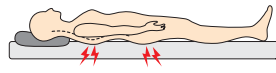

#### ❖ 首に負担が…

枕の高さが合わずに、自分でバスタオルなどで調整していませんか？  
寝姿勢が崩れてしまい、逆に首に負担をかけてしまう可能性があります。

### 西川独自の凹凸構造で体圧分散

仰向き寝、横向き寝、どちらでも快適な寝心地。

西川が自信を持ってご提供する4層特殊立体構造マットレス。睡眠の質を上げるマットレスです。

レギュラー シングル (9×97×200cm)  
(9×97×195cm)

硬さが3種類

●SD・Dサイズもございます。

価格など、詳細はこちら

あなたの寝姿勢、崩れていませんか？

【柔らかい敷き布団】

腰や肩が  
沈みすぎている

【硬い敷き布団】

腰や肩に  
圧迫感がある

＼その他、多数取り揃えております。まずは店頭でご体験ください！／